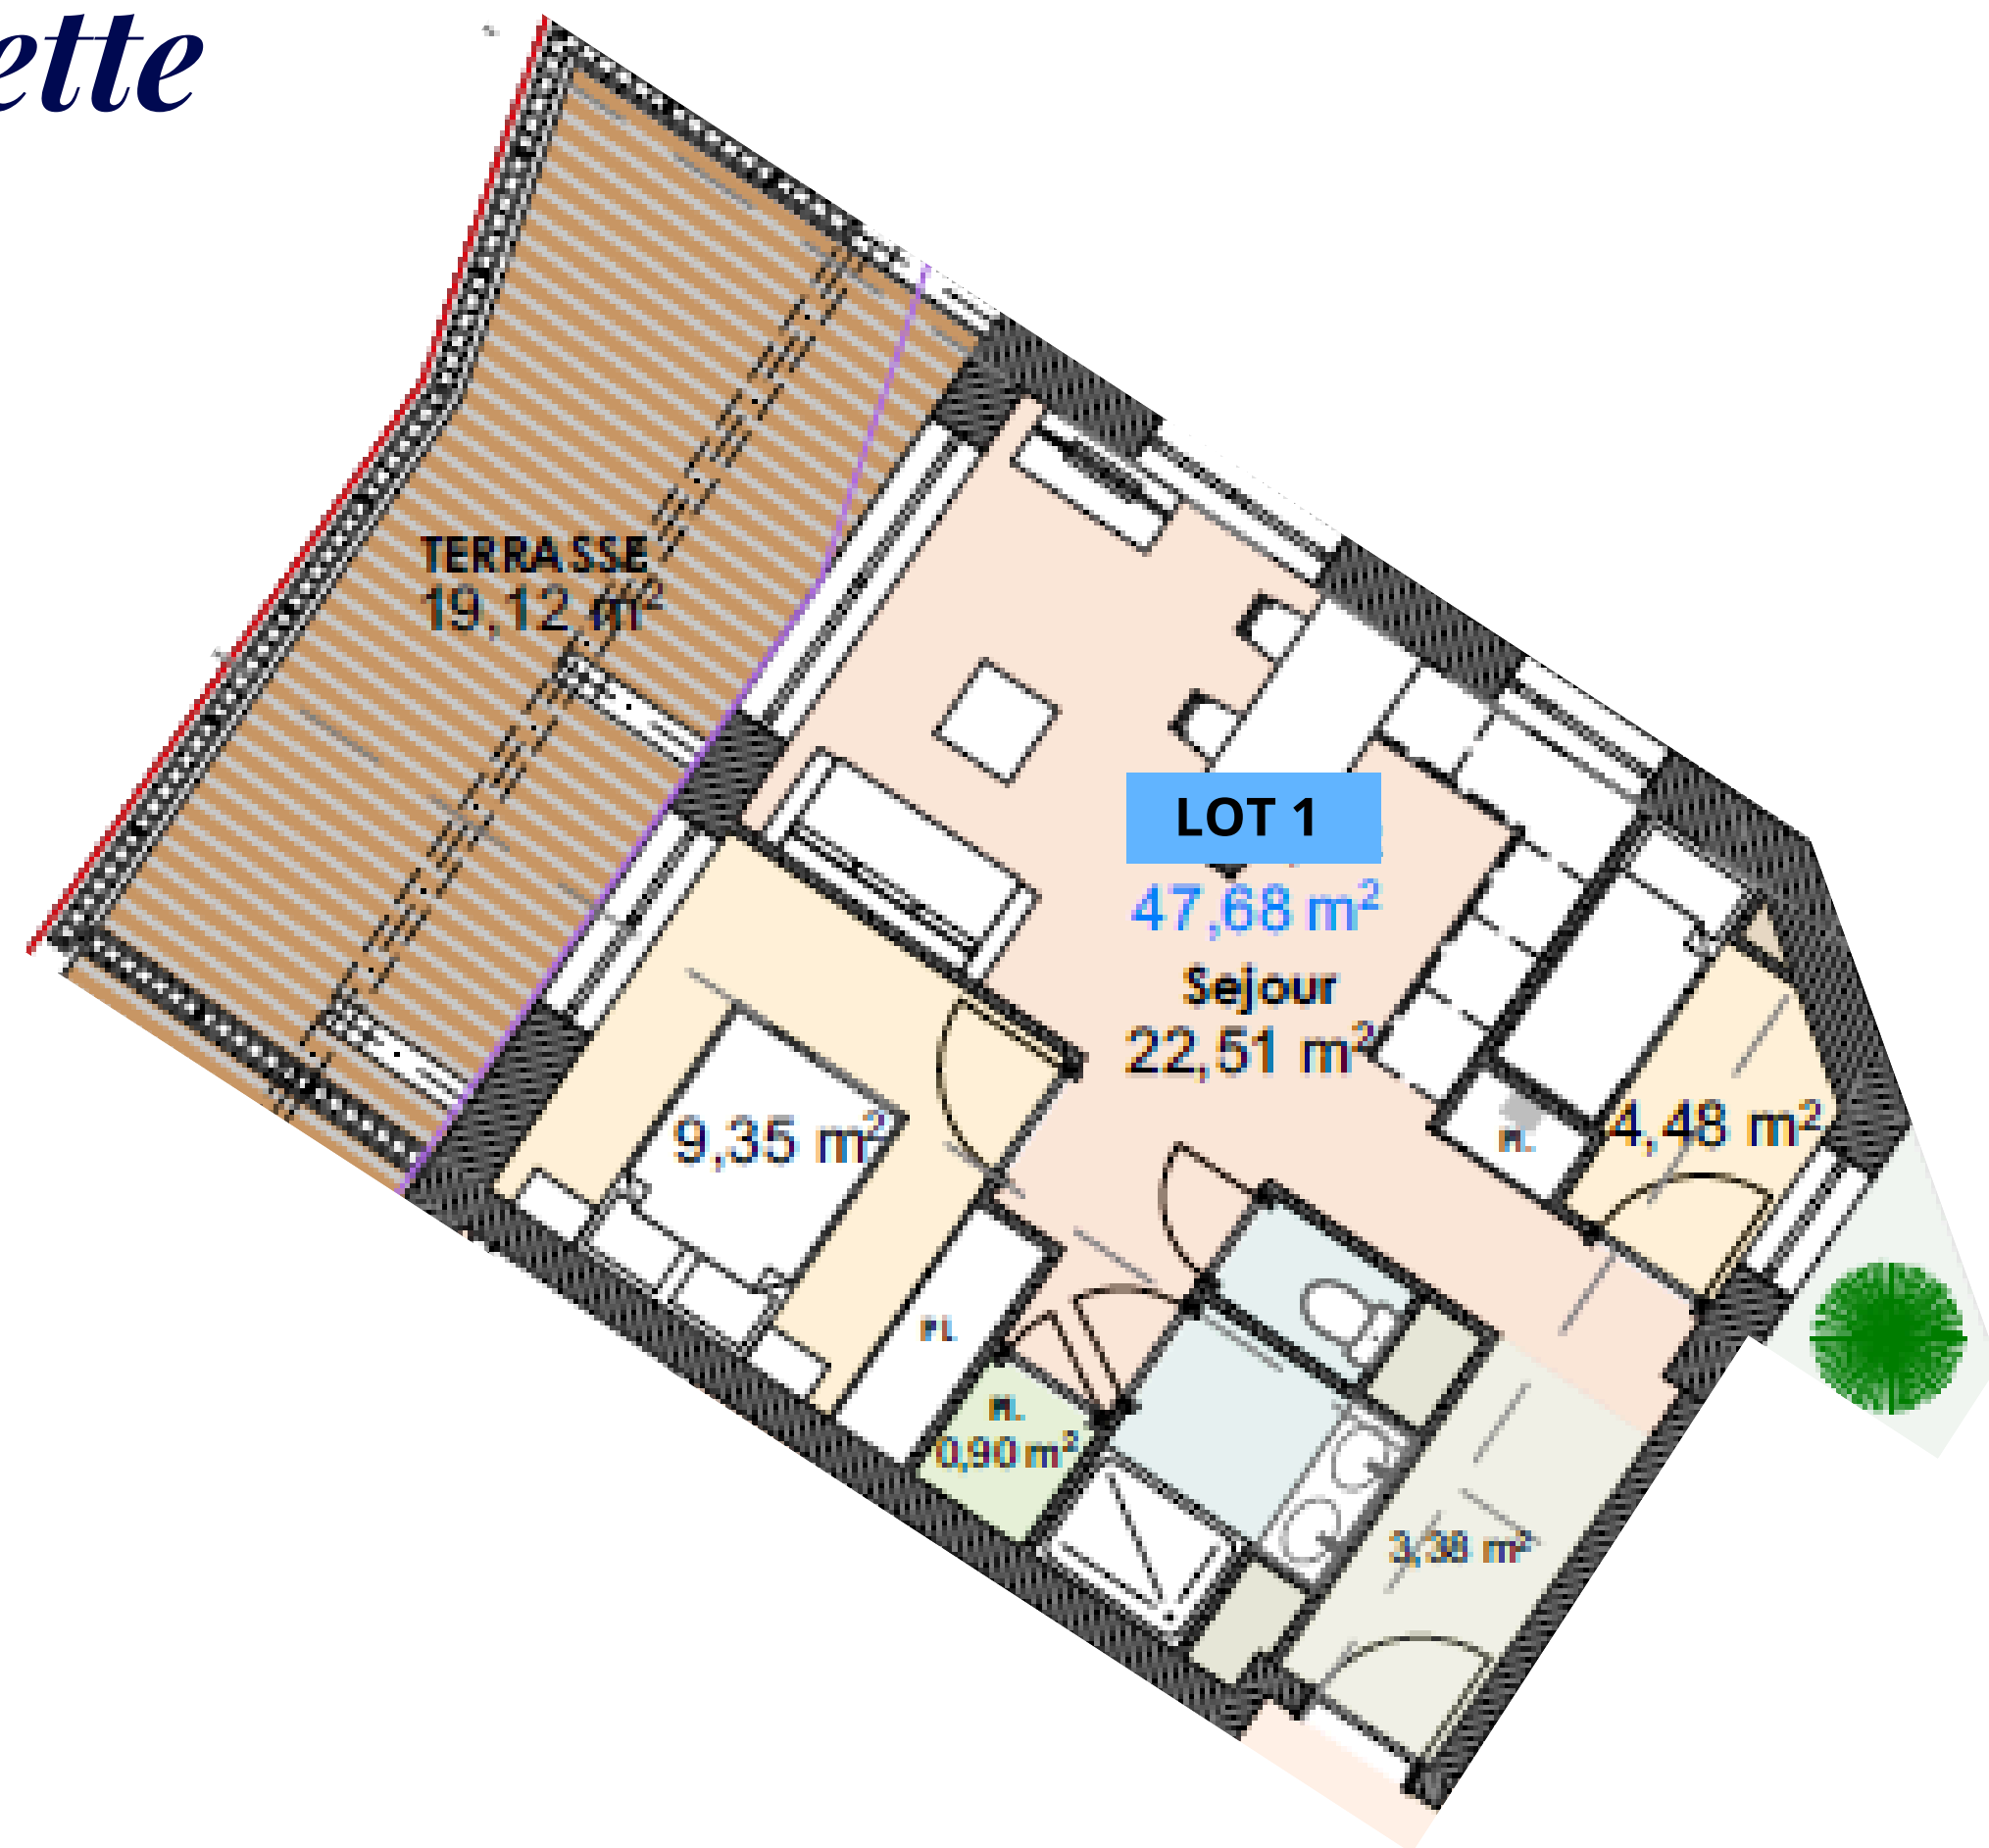

Logement 1

PLANS 2D & 3D

Visuel non contractuel

Beloria promotion

Plan 2D *Appartement Arpette*

-  48m²
-  1 chambre + 1 cabine
-  1 salle d'eau
-  WC indépendant
-  Salon séjour de 22,5m²
-  Terrasse privée de 19m²

Plan 3D