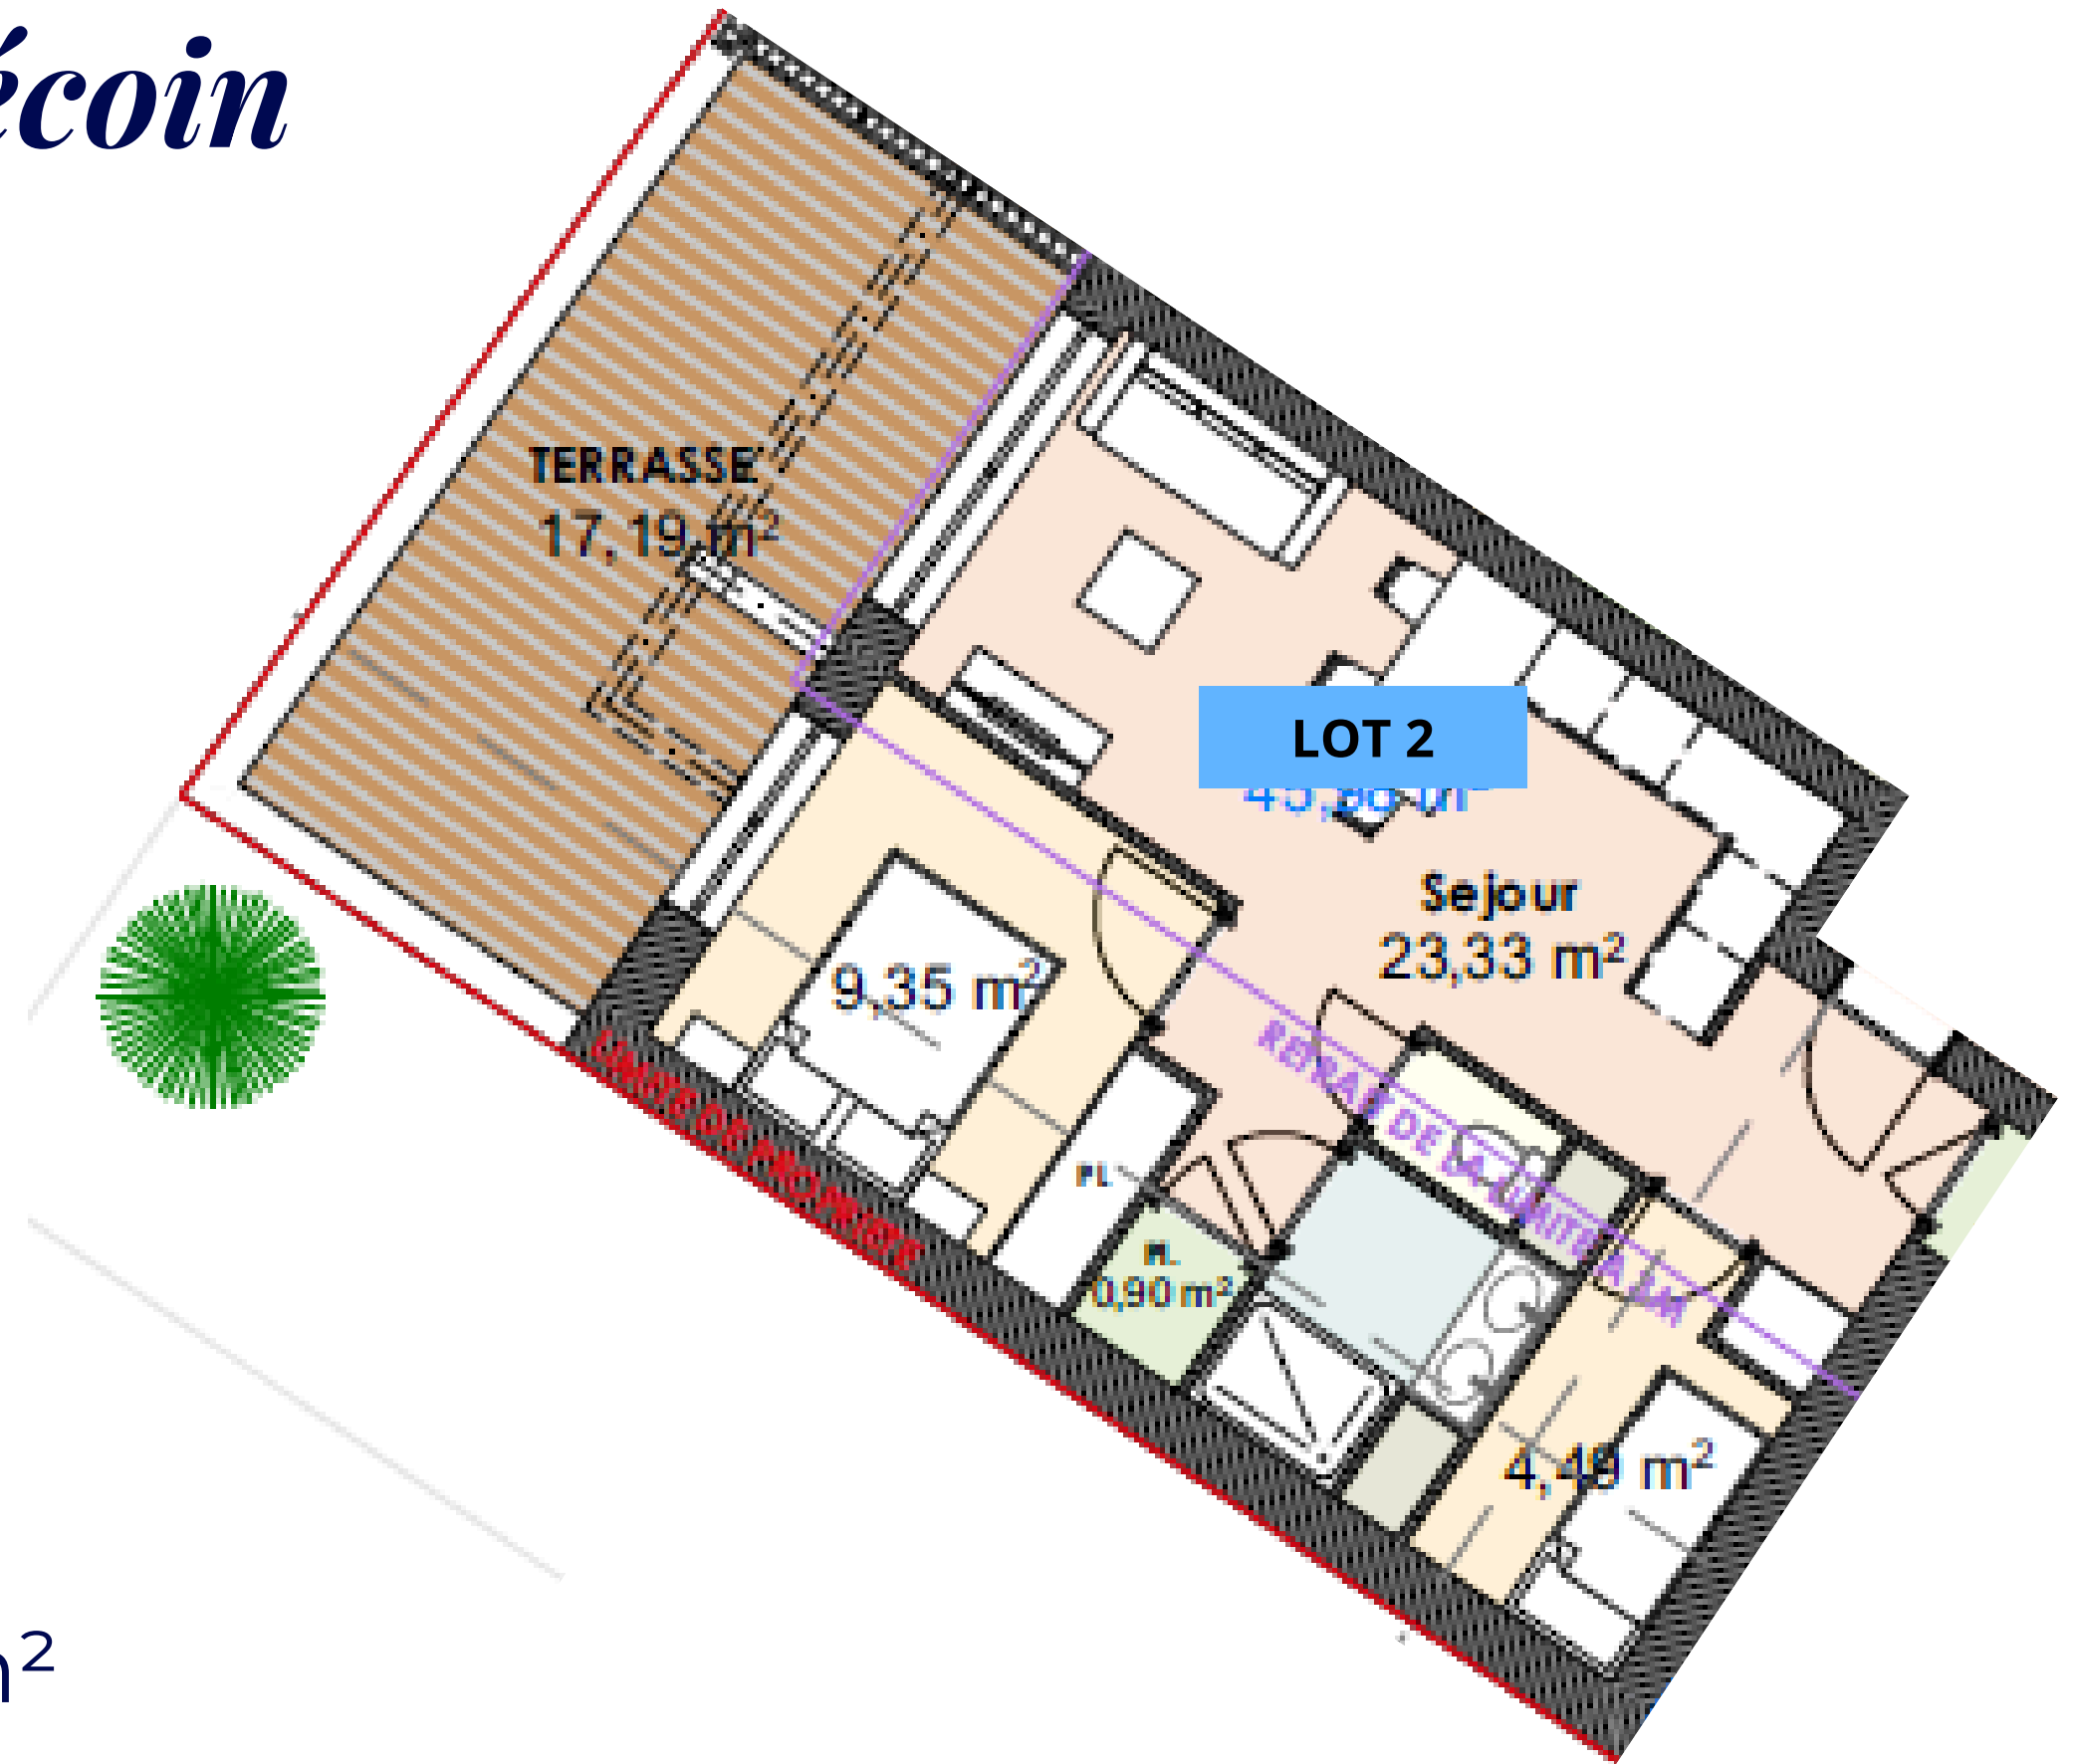

Logement 2

PLANS 2D & 3D

Visuels non contractuels

Plan 2D *Appartement Bécoin*

46m²

1 chambre + 1 cabine

1 salle d'eau

WC indépendant

Salon séjour de 23m²

Terrasse privative de 17m²

Plan 3D